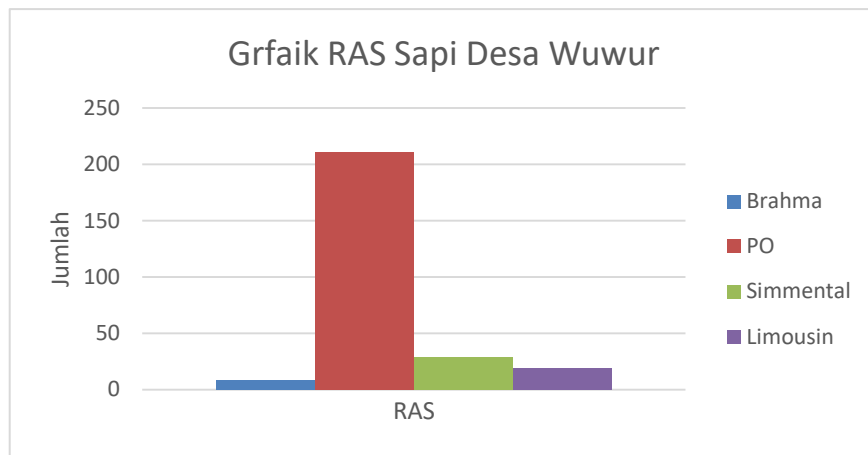

Data Ternak Sapi Desa Wuwur 2022

Ras	Jumlah
Brahma	8
PO	211
Simmental	29
Limousin	19
Total	267

Jenis Kelamin	Jumlah
Betina	247
Jantan	20
Total	267

Nama	Kelamin	Ras	Usia	Kondisi	RT
Junari	Betina	Limousin	8 bulan		RT 2
	Betina	Limousin	8 bulan		
Suprayitno	Jantan	PO	Pedet		
	Betina	PO	6 tahun		
Lilik Purwanto	Betina	PO	7 bulan		
Sunardi	Betina	PO			
	Jantan	PO	Pedet		
Surono	Betina	Limousin	3 tahun		
	Betina	Limousin			
	Jantan	Limousin	1 bulan		
Sutrisno	Betina	PO	1 tahun		
Susanto	Betina	PO	8,5 tahun		
	Betina	PO	1,5 tahun		
Slamet Riyadi	Betina	Limousin	4 tahun		
	Betina	Limousin	5 bulan		
Nurcholis	Betina	PO	3 tahun		
Sunandar	Betina	PO	4 tahun		
	Betina	PO	2,5 tahun		
Parman	Jantan	PO	3 tahun		
	Jantan	PO	2 tahun		
Muhlisin	Jantan	Limousin	Pedet		
	Betina	PO	4 tahun		
	Betina	PO			
Sadiman	Betina	PO	4 tahun		
Sudir	Betina	Limousin			
Yasin	Betina	PO			
	Betina	PO	Pedet		
	Betina	PO	Pedet		
Jamian	Betina	Limousin	4 tahun		

Jannan	Betina	PO	Pedet		RT 3
Kamto	Betina	PO			
	Betina	PO			
Danuri	Betina	PO	39 bulan		
	Betina	PO			
	Betina	Limousin			
Kumaidi	Betina	PO	14 bulan		
	Betina	PO			
Purngadi	Betina	PO	Pedet		
	Betina	PO			
Nursakdi	Betina	PO			
	Jantan	PO			
Susanto	Betina	PO	6 tahun		
	Betina	Limousin	1 tahun		
Sahwi	Betina	PO	5 tahun		
	Betina	PO	2 tahun		
Jumarno	Betina	PO	3 tahun		
	Betina	PO			
Warsono	Betina	PO	7 tahun		
	Betina	Simmental	Dara		
Rofii	Betina	Brahma	6 tahun, bunting 9 bulan		
	Betina	Simmental	Dara		
Waras	Betina	Simmental	6 tahun		
	Betina	PO	22 hari		
Kanan	Betina	PO	1 tahun		
Kartini	Betina	PO	5 tahun		
Suyati	Betina	PO	1 tahun		
Istari	Betina	PO	5 tahun, bunting 9 bulan		
Wiji	Betina	PO			
	Betina	PO			
	Betina	PO	Pedet		