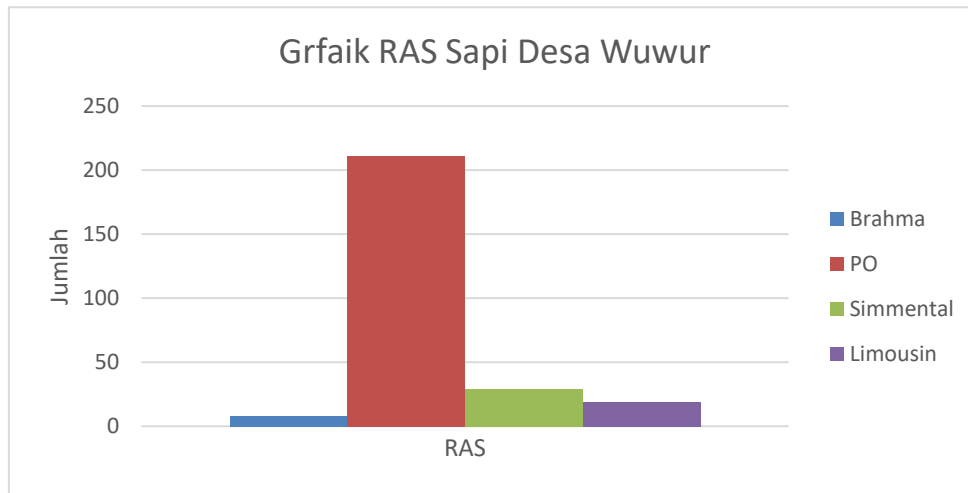

Ras	Jumlah
Brahma	8
PO	211
Simmental	29
Limousin	19
Total	267

Jenis Kelamin	Jumlah
Betina	247
Jantan	20
Total	267