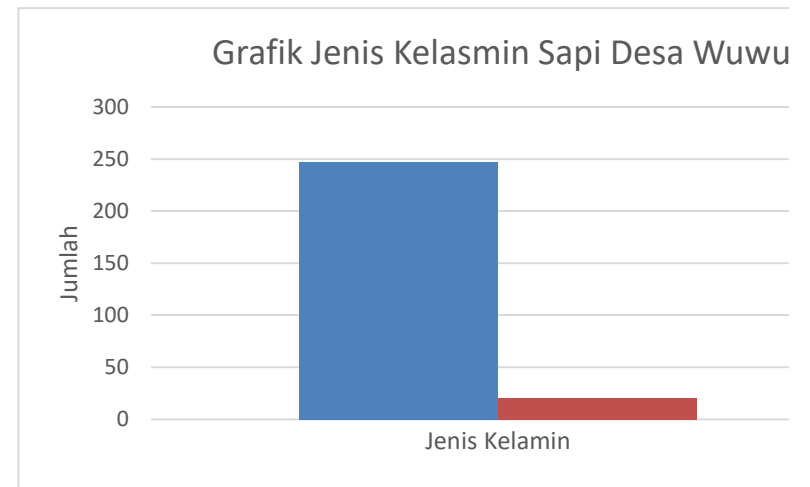

Ras	Jumlah
Brahma	8
PO	211
Simmental	29
Limousin	19
Total	267

Jenis Kelamin	Jumlah
Betina	247
Jantan	20
Total	267