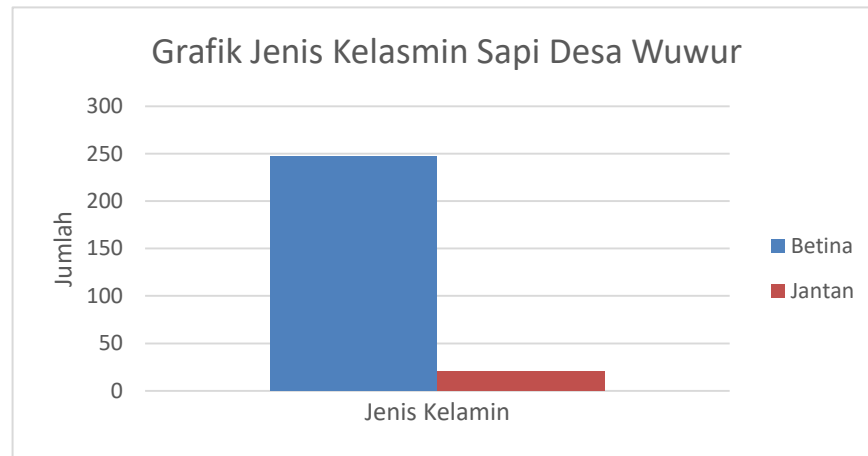

Data Ternak Sapi Desa Wuwur 2022

Ras	Jumlah
Brahma	8
PO	211
Simmental	29
Limousin	19
Total	267

Jenis Kelamin	Jumlah
Betina	247
Jantan	20
Total	267

Nama	Kelamin	Ras	Usia	Kondisi	RT
Junari	Betina	Limousin	8 bulan		RT 2
	Betina	Limousin	8 bulan		
Suprayitno	Jantan	PO	Pedet		
	Betina	PO	6 tahun		
Lilik Purwanto	Betina	PO	7 bulan		
Sunardi	Betina	PO			
	Jantan	PO	Pedet		
Surono	Betina	Limousin	3 tahun		
	Betina	Limousin			
	Jantan	Limousin	1 bulan		
Sutrisno	Betina	PO	1 tahun		
Susanto	Betina	PO	8,5 tahun		
	Betina	PO	1,5 tahun		
Slamet Riyadi	Betina	Limousin	4 tahun		
	Betina	Limousin	5 bulan		
Nurcholis	Betina	PO	3 tahun		
Sunandar	Betina	PO	4 tahun		
	Betina	PO	2,5 tahun		
Parman	Jantan	PO	3 tahun		
	Jantan	PO	2 tahun		
Muhlisin	Jantan	Limousin	Pedet		
	Betina	PO	4 tahun		
	Betina	PO			
Sadiman	Betina	PO	4 tahun		
Sudir	Betina	Limousin			
Yasin	Betina	PO			
	Betina	PO	Pedet		
	Betina	PO	Pedet		
Jamian	Betina	Limousin	4 tahun		

Jannan	Betina	PO	Pedet		RT 3
Kamto	Betina	PO			
	Betina	PO			
Danuri	Betina	PO	39 bulan		
	Betina	PO			
	Betina	Limousin			
Kumaidi	Betina	PO	14 bulan		
	Betina	PO			
Purngadi	Betina	PO	Pedet		
	Betina	PO			
Nursakdi	Betina	PO			
	Jantan	PO			
Susanto	Betina	PO	6 tahun		
	Betina	Limousin	1 tahun		
Sahwi	Betina	PO	5 tahun		
	Betina	PO	2 tahun		
Jumarno	Betina	PO	3 tahun		
	Betina	PO			
Warsono	Betina	PO	7 tahun		
	Betina	Simmental	Dara		
Rofii	Betina	Brahma	6 tahun, bunting 9 bulan		
	Betina	Simmental	Dara		
Waras	Betina	Simmental	6 tahun		
	Betina	PO	22 hari		
Kanan	Betina	PO	1 tahun		
Kartini	Betina	PO	5 tahun		
Suyati	Betina	PO	1 tahun		
Istari	Betina	PO	5 tahun, bunting 9 bulan		
Wiji	Betina	PO			
	Betina	PO			
	Betina	PO	Pedet		